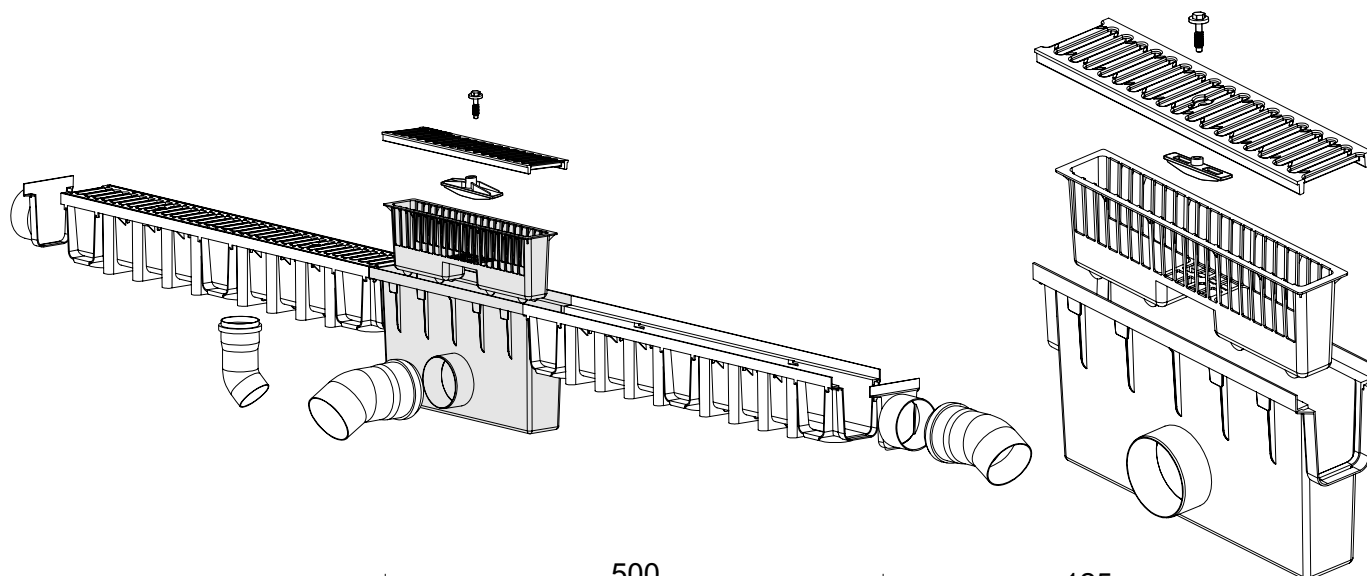

domelo

Nr kat. 01888

Studzienka zbiorcza z kratą żeliwną C250

Materiał: PP/Żeliwo

System 500x131x280 \varnothing 110

Kolor: Czarny

WŁAŚCICIELEM MARKI DOMELO JEST ZMM MAXPOL Sp. z o.o.

ZMM MAXPOL Sp. z o.o., Al. Okulickiego 16C, 35-206 Rzeszów. T: +48 17 863 04 52, e: sprzedaz@zmm-maxpol.pl