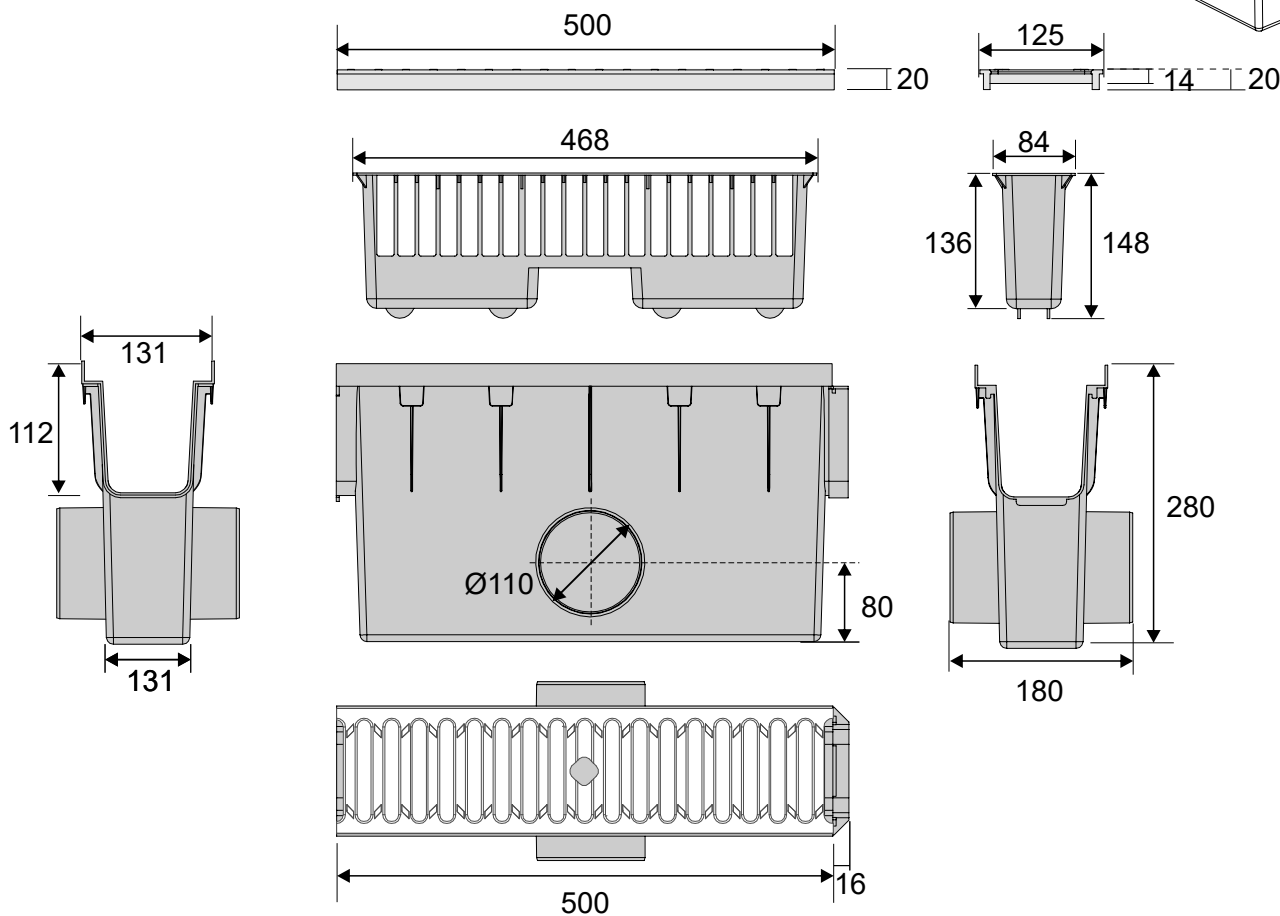

domelo

Nr kat. 01888

Studzienka zbiorcza z kratą żeliwną C250

Materiał: PP/Żeliwo

System 500x131x280 \varnothing 110

Kolor: Czarny

WŁAŚCICIELEM MARKI DOMELO JEST ZMM MAXPOL Sp. z o.o.

ZMM MAXPOL Sp. z o.o., Al. Okulickiego 16C, 35-206 Rzeszów. T: +48 17 863 04 52, e: sprzedaz@zmm-maxpol.pl