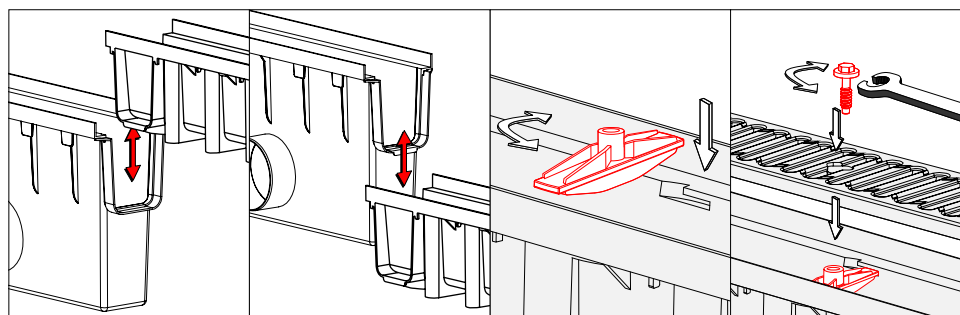

domelo

Nr kat. 01888

Studzienka zbiorcza z kratą żeliwną C250

Materiał: PP/Żeliwo

System 500x131x280 \varnothing 110

Kolor: Czarny

WŁAŚCICIELEM MARKI DOMELO JEST ZMM MAXPOL Sp. z o.o.

ZMM MAXPOL Sp. z o.o., Al. Okulickiego 16C, 35-206 Rzeszów. T: +48 17 863 04 52, e: sprzedaz@zmm-maxpol.pl